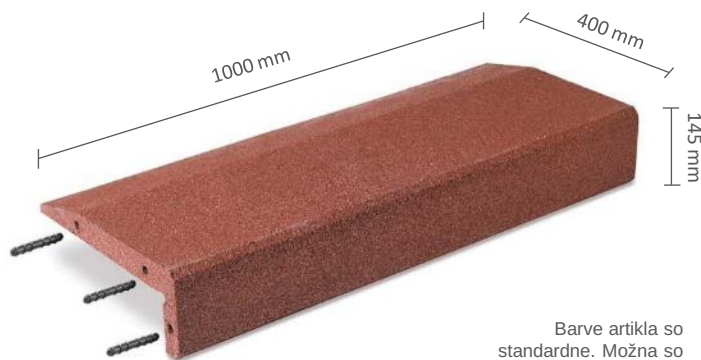

### DIMENZIJE

Dolžina x širina x višina:  
1000 x 400 x 145 mm

Teža: 9,2 kg/kos

### TEHNIČNI PODATKI

- certificirano za vgradnjo na otroška igrišča
- varovalna guma
- odporno vlago in zmrzal
- Tuv certifikirano
- EN 1177, ISO 9001 standard

Barve artikla so standardne. Možna so barvna odstopanja med barvo na fotografiji in realno barvo izdelka.

#### Opečno rdeča barva

 Dolžina x širina x višina:  
1000 x 400 x 145 mm