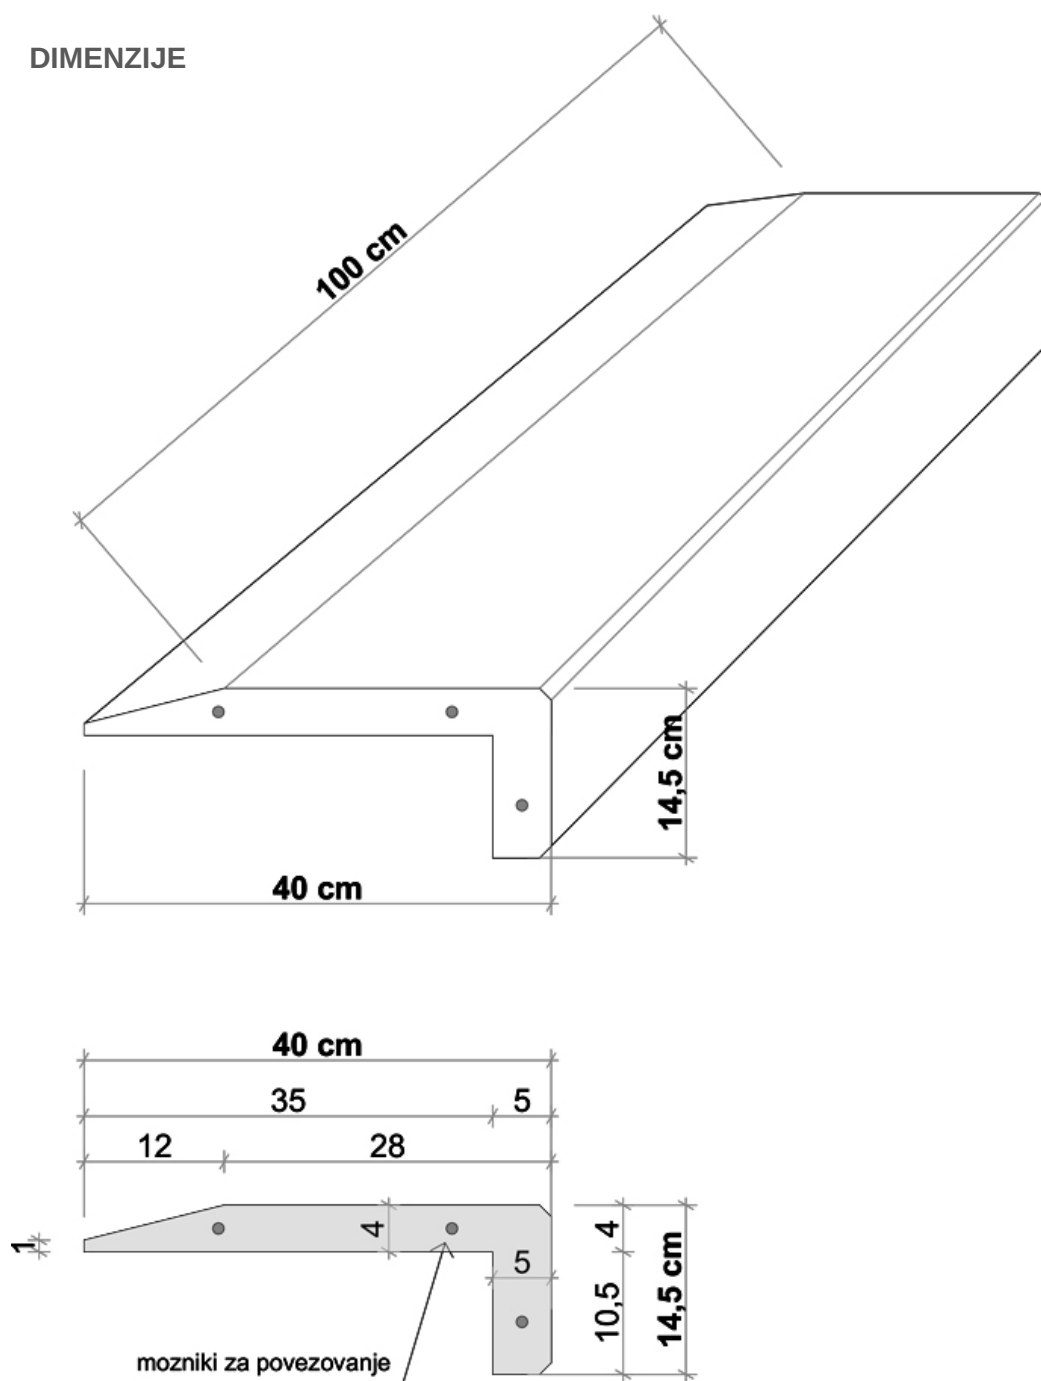

### DIMENZIJE

Dolžina x širina x višina:  
1000 x 400 x 145 mm

Teža: 9,2 kg/kos

### DIMENZIJE

#### Opečno rdeča barva

 Dolžina x širina x višina:  
1000 x 400 x 145 mm

#### Svetlo siva barva

 Dolžina x širina x višina:  
1000 x 400 x 145 mm