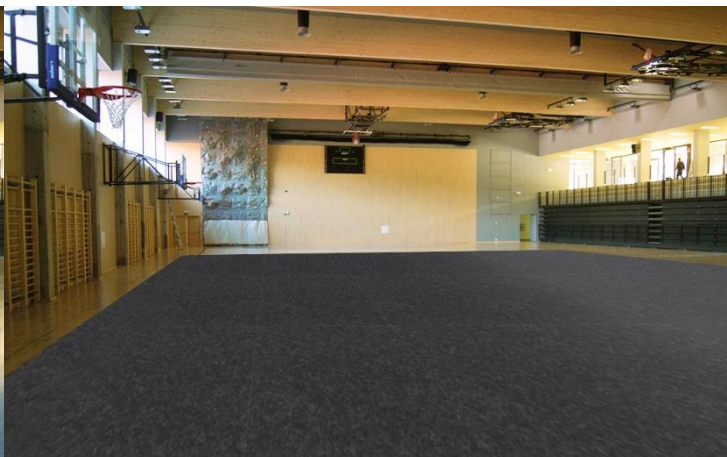

## BARVNA KARTA

**1704**  
Nočno morda

**1702**  
Temno rdeča

**1708**  
Rjava

**1725**  
Svetlo siva

**1705**  
Antracit

STANJE PREJ ▼

STANJE POTEM ▼