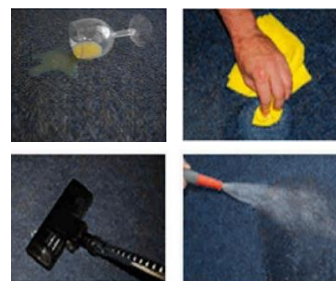

▲ Enostavno prevažanje na transportnem vozičku.

▲ Hitro in enostavno polaganje.

▲ Dobro prileganje plošč ena ob drugo.

▲ Moko in suho čiščenje tekstilnih plošč.

Formaldehide E1
Pas de PCP - No PCP