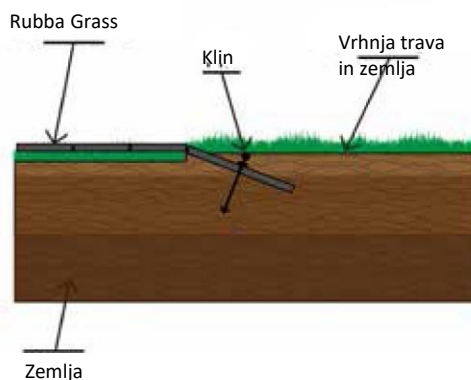

RUBBA GRASS

VAROVALNE TRAVNE PLOŠČE

- Certificirana varovalna varnostna podlaga za otroška igrišča.
- Idealna možnost zatravitve.
- Enostavno vzdrževanje in montaža.
- Vzdržljiva celična struktura z odprtini od 2,5 cm premera omogoča odlično odvodnjavanje.
- Odporno na vremenske vplive.
- Možnost polaganja tudi na neraven teren.

DIMENZIJE

Širina x dolžina x debelina
1500 x 1000 x 22mm

CERTIFIKATI

- EN 1177: 2018

Certificirana višina padca 3m,
ob polaganju na zatravljeno
površino.

BARVA

črna

RUBBA GRASS

◀ RUBBA GRASS
ob polaganju

◀ RUBBA GRASS
4 tedne po
polaganju

RUBBA GRASS

MONTAŽA

PRIKAZ POLAGANJA PLOŠČ RUBBA GRASS

MONTAŽA KLINOV IN VEZIC

Plošče se polagajo na zatravljeno površino. Plošč ne zasipavate z zemljo.