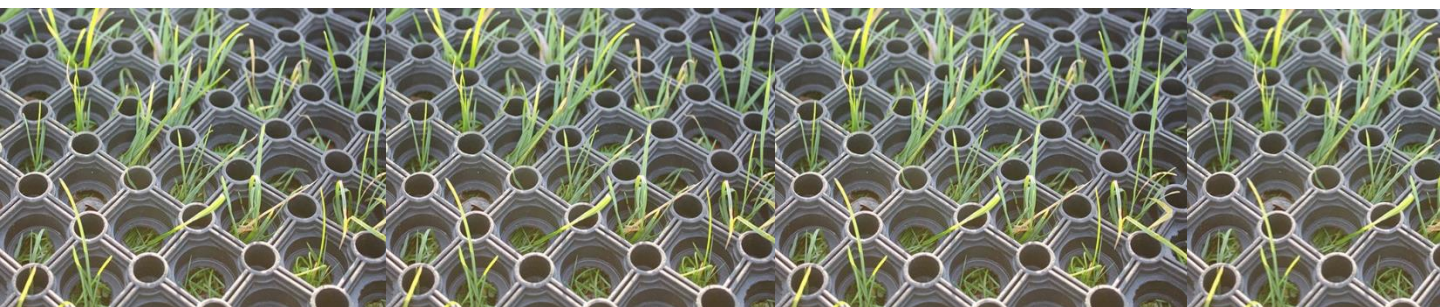

RUBBA GRASS

VAROVALNE TRAVNE PLOŠČE

- Certificirana varovalna varnostna podlaga za otroška igrišča.
- Idealna možnost zatravitve.
- Enostavno vzdrževanje in montaža.
- Vzdržljiva celična struktura z odprtini od 2,5 cm premera omogoča odlično odvodnjavanje.
- Odporno na vremenske vplive.
- Možnost polaganja tudi na neraven teren.

DIMENZIJE

Širina x dolžina x debelina
1500 x 1000 x 22mm

CERTIFIKATI

- EN 1177: 2018

Certificirana višina padca 3m,
ob polaganju na zatravljeno
površino.

BARVA

črna

RUBBA GRASS

UPORABA

- Priporočljivo za ureditev otroških igralnih površin.
- Optimalna zaščita pred poškodbami na igriščih in drugih objektih. Priporočljivo za šole, vrtce, športne objekte, rekreacijske parke, domove za ostarele, rehabilitacijske centre.

◀ RUBBA GRASS
ob polaganju

◀ RUBBA GRASS
4 tedne po
polaganju

RUBBA GRASS

MONTAŽA

PRIKAZ POLAGANJA PLOŠČ RUBBA GRASS

MONTAŽA KLINOV IN VEZIC

Plošče se polagajo na zatravljeno površino. Plošč ne zasipavate z zemljo.