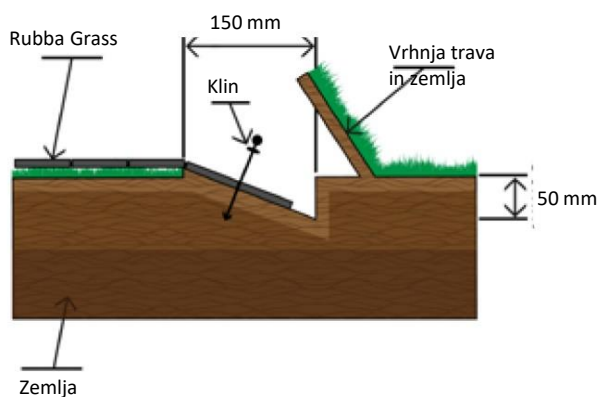

RUBBA GRASS

VAROVALNE TRAVNE PLOŠČE

- Certificirana varovalna varnostna podlaga za otroška igrišča.
- Idealna možnost zatravitve.
- Enostavno vzdrževanje in montaža.
- Vzdržljiva celična struktura z odprtini od 2,5 cm premera omogoča odlično odvodnjavanje.
- Odporno na vremenske vplive.
- Možnost polaganja tudi na neraven teren.

DIMENZIJE

Širina x dolžina x debelina
1500 x 1000 x 22mm

CERTIFIKATI

- EN 1177: 2018

Certificirana višina padca 3m,
ob polaganju na zatravljeno
površino.

BARVA

črna

RUBBA GRASS

◀ RUBBA GRASS
ob polaganju

◀ RUBBA GRASS
4 tedne po
polaganju

RUBBA GRASS

MONTAŽA

PRIKAZ POLAGANJA PLOŠČ RUBBA GRASS

MONTAŽA KLINOV IN VEZIC

Plošče se polagajo na zatravljeno površino. Plošč ne zasipavate z zemljo.