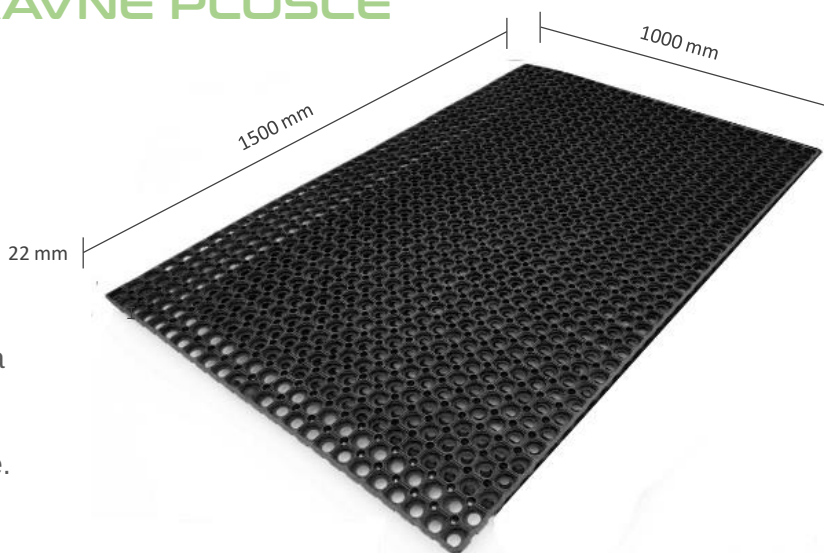

RUBBA GRASS

VAROVALNE TRAVNE PLOŠČE

- Certificirana varovalna varnostna podlaga za otroška igrišča.
- Idealna možnost zatravitve.
- Enostavno vzdrževanje in montaža.
- Vzdržljiva celična struktura z odprtini od 2,5 cm premera omogoča odlično odvodnjavanje.
- Odporno na vremenske vplive.
- Možnost polaganja tudi na neraven teren.

DIMENZIJE

Širina x dolžina x debelina
1500 x 1000 x 22mm

CERTIFIKATI

- EN 1177: 2018

Certificirana višina padca 3m,
ob polaganju na zatravljeno
površino.

BARVA

črna

RUBBA GRASS

◀ RUBBA GRASS
ob polaganju

◀ RUBBA GRASS
4 tedne po
polaganju

RUBBA GRASS

MONTAŽA

PRIKAZ POLAGANJA PLOŠČ RUBBA GRASS

MONTAŽA KLINOV IN VEZIC

Plošče se polagajo na zatravljeno površino. Plošč ne zasipavate z zemljo.