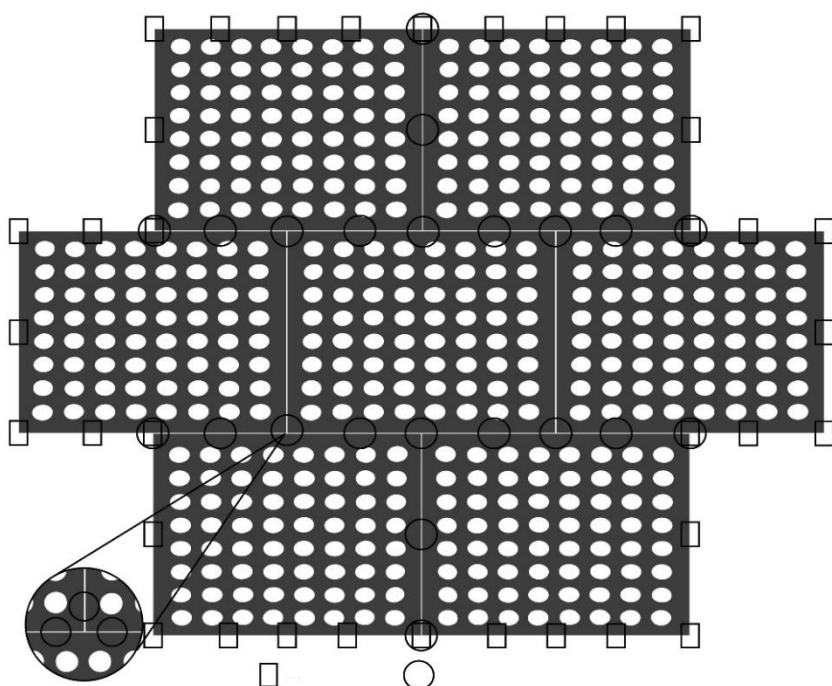

RUBBA GRASS

VAROVALNE TRAVNE PLOŠČE

- Certificirana varovalna varnostna podlaga za otroška igrišča.
- Idealna možnost zatravitve.
- Enostavno vzdrževanje in montaža.
- Vzdržljiva celična struktura z odprtini od 2,5 cm premera omogoča odlično odvodnjavanje.
- Odporno na vremenske vplive.
- Možnost polaganja tudi na neraven teren.

DIMENZIJE

Širina x dolžina x debelina
1500 x 1000 x 22mm

CERTIFIKATI

- EN 1177: 2018

Certificirana višina padca 3m,
ob polaganju na zatravljeno
površino.

BARVA

črna

RUBBA GRASS

◀ RUBBA GRASS
ob polaganju

◀ RUBBA GRASS
4 tedne po
polaganju

RUBBA GRASS

MONTAŽA

PRIKAZ POLAGANJA PLOŠČ RUBBA GRASS

MONTAŽA KLINOV IN VEZIC

Plošče se polagajo na zatravljeno površino. Plošč ne zasipavate z zemljo.