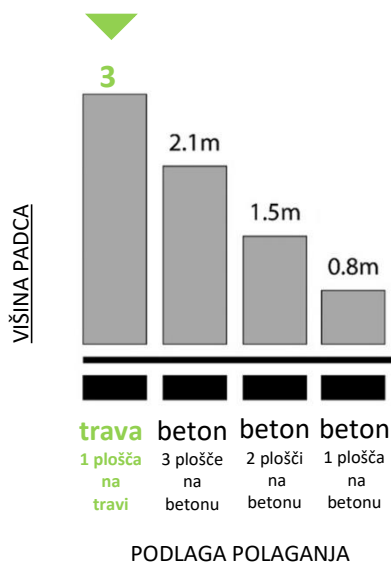

RUBBA GRASS

VAROVALNE TRAVNE PLOŠČE

- Certificirana varovalna varnostna podlaga za otroška igrišča.
- Idealna možnost zatravitve.
- Enostavno vzdrževanje in montaža.
- Vzdržljiva celična struktura z odprtini od 2,5 cm premera omogoča odlično odvodnjavanje.
- Odporno na vremenske vplive.
- Možnost polaganja tudi na neraven teren.

DIMENZIJE

Širina x dolžina x debelina
1500 x 1000 x 22mm

CERTIFIKATI

- EN 1177: 2018

Certificirana višina padca 3m,
ob polaganju na zatravljeno
površino.

BARVA

črna

RUBBA GRASS